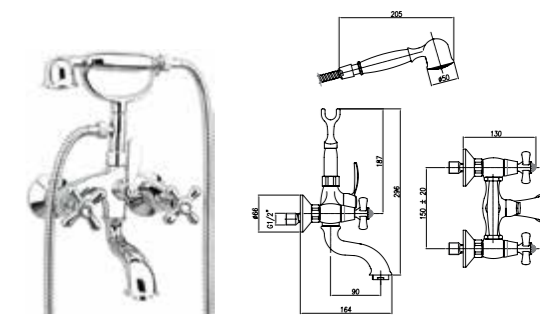

Смеситель для ванны с ручным душем из металла

- Арт. 01 CR 06 10, розн. цена: 210 евро
- Арт. 01 ZZ 06 10, розн. цена: 269 евро
- Арт. 01 CO 06 10, розн. цена: 221 евро
- Арт. 01 OO 06 10, розн. цена: 308 евро