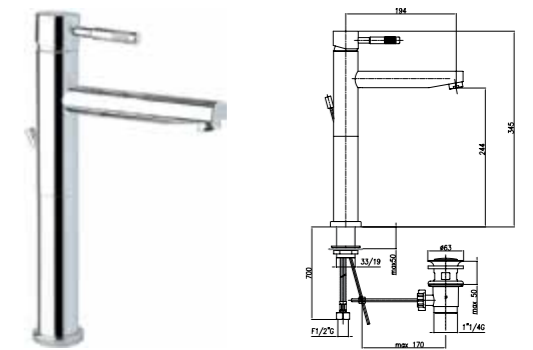

Смеситель для раковины высокий с удлиненным прямым изливом и донным клапаном

Арт. 44 CR 5273
Розничная цена: 170 евро