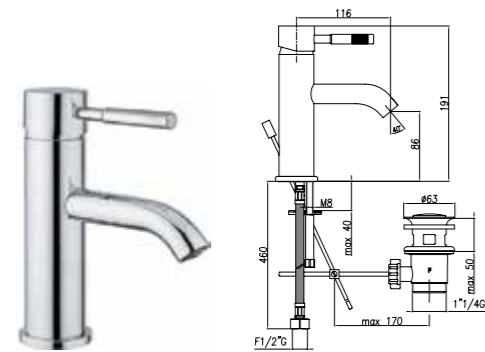

Коллекция Ravenna

Вариант цвета:
CR хром

Складская программа
Под заказ

Смеситель для раковины с загнутым изливом и донным клапаном

Арт. 44 CR 5283
Розничная цена: 113 евро