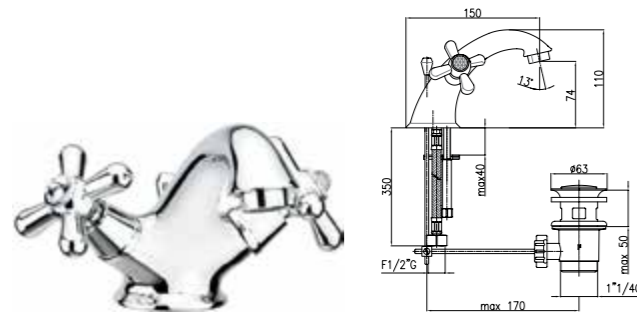

Смеситель для раковины с донным клапаном

- ✔ Арт. 01 CR 0622, розн. цена: 111 евро
- ✔ Арт. 01 ZZ 0622, розн. цена: 170 евро
- ✔ Арт. 01 CO 0622, розн. цена: 145 евро
- ✔ Арт. 01 OO 0622, розн. цена: 202 евро