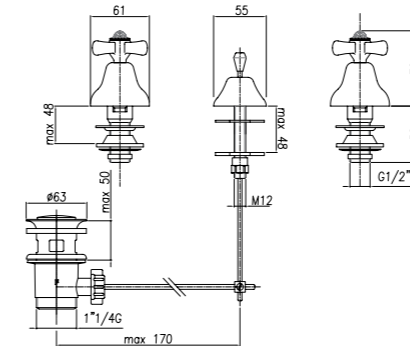

Смеситель для биде на 3 отверстия с донным клапаном

- ✔ Арт. 01 CR 0638, розн. цена: 116 евро
- ✔ Арт. 01 ZZ 0638, розн. цена: 157 евро
- ✔ Арт. 01 CO 0638, розн. цена: 134 евро
- ✔ Арт. 01 OO 0638, розн. цена: 186 евро

Смеситель для биде на 3 отверстия с донным клапаном

- ✔ Арт. 01 CR 0647, розн. цена: 183 евро
- ✔ Арт. 01 ZZ 0647, розн. цена: 247 евро
- ✔ Арт. 01 CO 0647, розн. цена: 211 евро
- ✔ Арт. 01 OO 0647, розн. цена: 293 евро