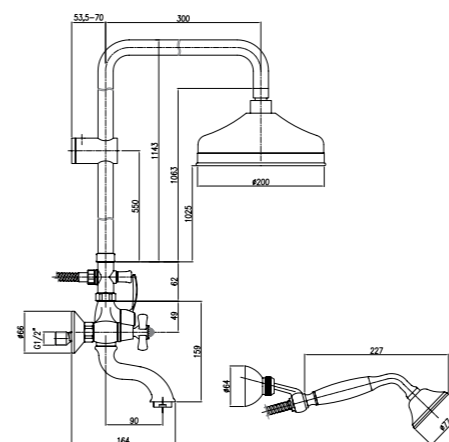

Коллекция Arezzo

Варианты цвета:

- CR хром
- ZZ бронза
- CO хром-золото
- OO золото

- Складская программа
- Под заказ

- Арт. 01 CR 06 15, розн. цена: **389 евро**
- Арт. 01 ZZ 06 15, розн. цена: **599 евро**
- Арт. 01 CO 06 15, розн. цена: **492 евро**
- Арт. 01 OO 06 15, розн. цена: **685 евро**

- Арт. 01 CR 06 16, розн. цена: **461 евро**
- Арт. 01 ZZ 06 16, розн. цена: **591 евро**
- Арт. 01 CO 06 16, розн. цена: **486 евро**
- Арт. 01 OO 06 16, розн. цена: **676 евро**

- Арт. 01 CR 06 20, розн. цена: **327 евро**
- Арт. 01 ZZ 06 20, розн. цена: **542 евро**
- Арт. 01 CO 06 20, розн. цена: **445 евро**
- Арт. 01 OO 06 20, розн. цена: **619 евро**

- Арт. 01 CR 06 21, розн. цена: **416 евро**
- Арт. 01 ZZ 06 21, розн. цена: **534 евро**
- Арт. 01 CO 06 21, розн. цена: **439 евро**
- Арт. 01 OO 06 21, розн. цена: **610 евро**