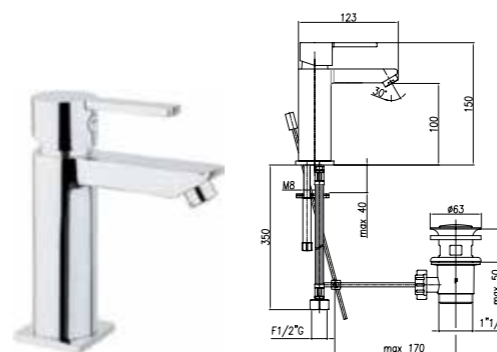

Смеситель для биде с донным клапаном

Арт. 77 CR 7530
Розничная цена: 94 евро