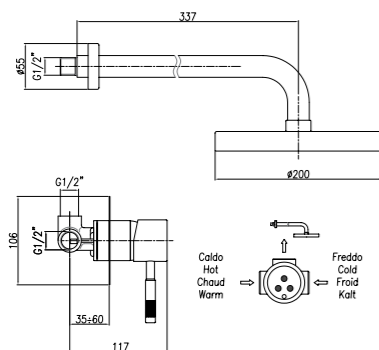

Коллекция Ravenna

Вариант цвета:
CR хром

-  Складская программа
-  Под заказ

Смеситель настенный с верхним душем

● Арт. 44 CR 75 13
Розничная цена: 156 евро

Внутренний комплект

Термостат для душа на 2 выхода с верхним душем, настенным держателем и шланговым подсоединением с ручным душем