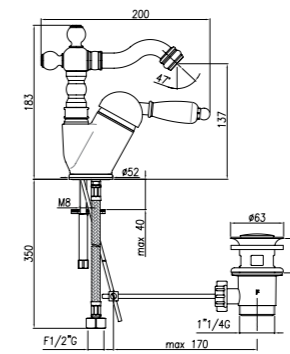

Смеситель для биде с донным клапаном

🔴 Арт. 83 CR 5314, розн. цена: 116 евро

🔴 Арт. 83 ZZ 5314, розн. цена: 157 евро

🔴 Арт. 83 CO 5314, розн. цена: 134 евро

🔴 Арт. 83 OO 5314, розн. цена: 198 евро

Смеситель для биде с донным клапаном