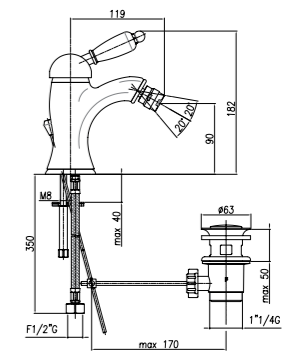

Смеситель для биде с донным клапаном

🔴 Арт. 83 CR 5314, розн. цена: 116 евро

🔴 Арт. 83 ZZ 5314, розн. цена: 157 евро

🔴 Арт. 83 CO 5314, розн. цена: 134 евро

🔴 Арт. 83 OO 5314, розн. цена: 198 евро

Смеситель для биде с донным клапаном