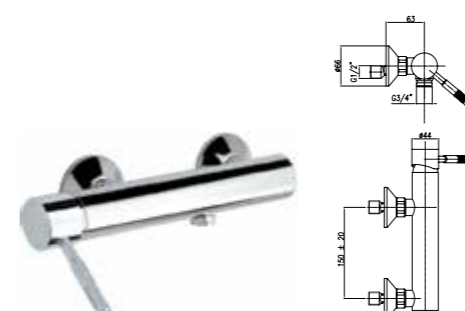

Смеситель для душа без душевой лейки, соединение 3/4"

Арт. 44 CR 5171
Розничная цена: 118 евро