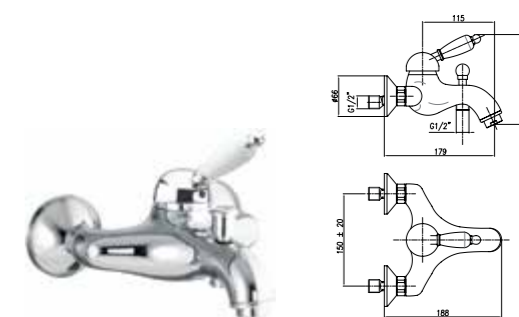

Смеситель для ванны без ручного душа

- Арт. 83 CR 5101, розн. цена: 102 евро
- Арт. 83 ZZ 5101, розн. цена: 136 евро
- Арт. 83 CO 5101, розн. цена: 117 евро
- Арт. 83 OO 5101, розн. цена: 165 евро