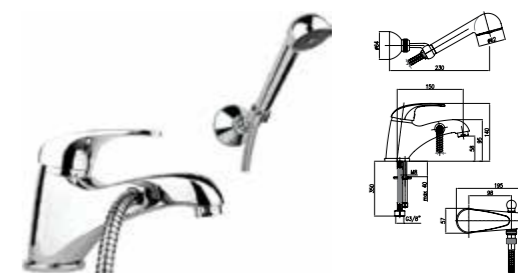

Смеситель на борт ванны с настенным держателем и ручным душем

- Арт. 32 CR 1090
- Розничная цена: 89 евро