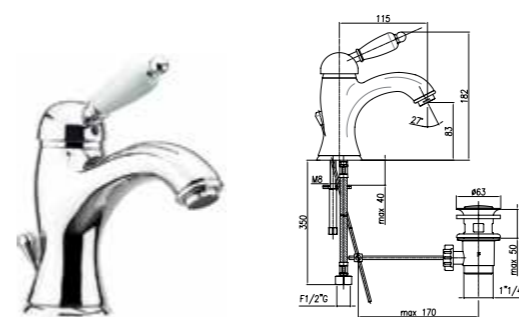

Смеситель для раковины с донным клапаном

- Арт. 83 CR 5221, розн. цена: 89 евро
- Арт. 83 ZZ 5221, розн. цена: 123 евро
- Арт. 83 CO 5221, розн. цена: 131 евро
- Арт. 83 OO 5221, розн. цена: 150 евро