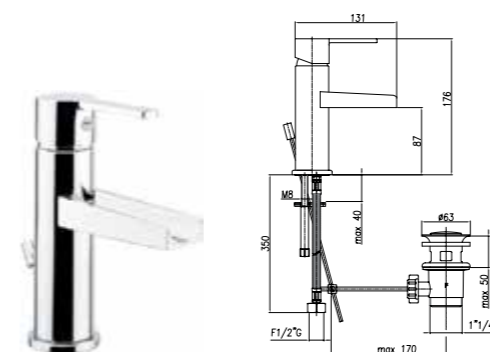

Смеситель для раковины каскадный, с донным клапаном

Арт. 77 CR 7526
Розничная цена: 208 евро