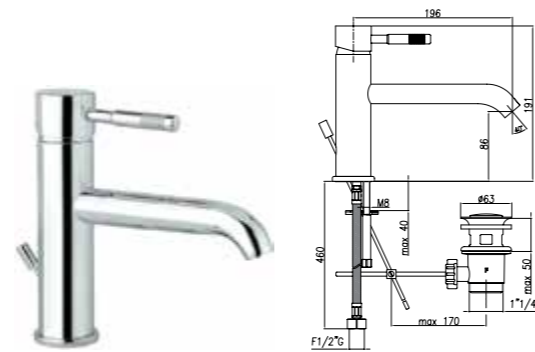

Смеситель встроенный на 3 выхода
 ● Арт. 77 CR 75 61
 Розничная цена: 140 евро

Коллекция Ravenna

Вариант цвета:
CR хром

Складская программа
Под заказ

Смеситель для раковины с загнутым изливом и донным клапаном

Арт. 44 CR 5283
Розничная цена: 113 евро

Смеситель для раковины с удлиненным загнутым изливом и донным клапаном

Арт. 44 CR 5284
Розничная цена: 118 евро

Смеситель для раковины высокий с загнутым изливом и донным клапаном