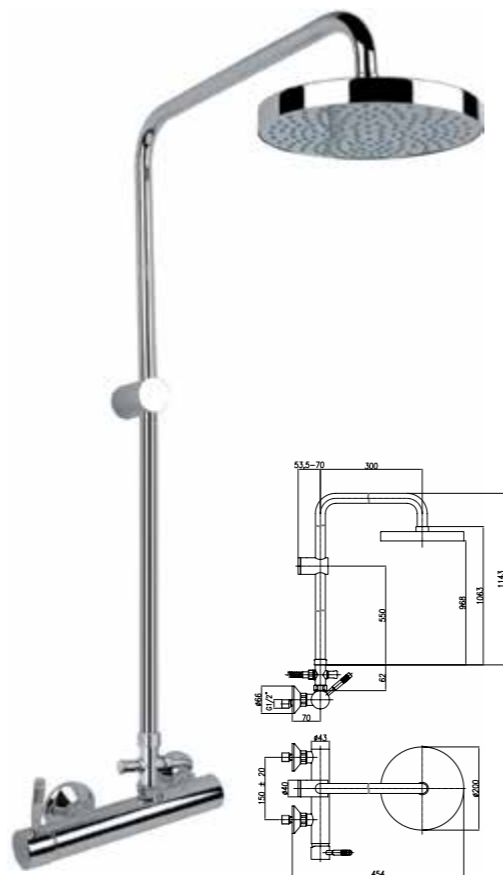

Напольный смеситель для ванны с ручным душем

Арт. 44 CR 5145
Розничная цена: 1047 евро

Collezione Ravenna

Вариант цвета:
CR хром

Складская программа
Под заказ

Душевая колонка со смесителем, настенным держателем и ручным душем

Арт. 44 CR 5168
Розничная цена: 329 евро

Душевая колонка со смесителем без ручного душа

Арт. 44 CR 5167
Розничная цена: 313 евро

Душевая колонка со смесителем

Арт. 44 CR 5169
Розничная цена: 297 евро

Душевая колонка со смесителем и ручным душем