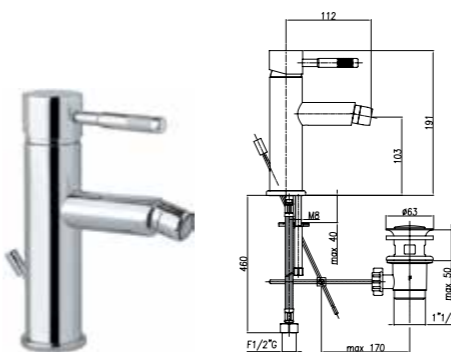

Смеситель для биде с донным клапаном

Арт. 44 CR 5371
Розничная цена: 114 евро