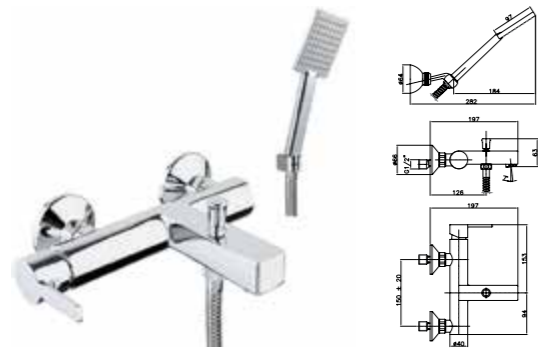

Смеситель для ванны с настенным держателем и ручным душем
● Арт. 77 CR 75 49
Розничная цена: 148 евро