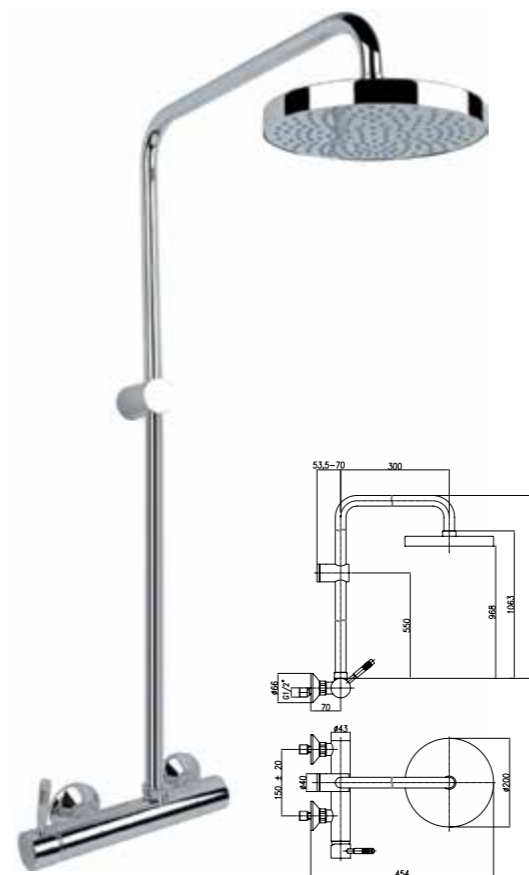

Душевая колонка со смесителем

Арт. 44 CR 5169
Розничная цена: 297 евро