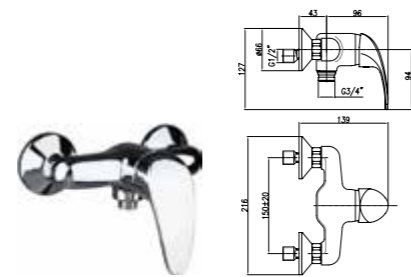

● Арт. 32 CR 1335
Розничная цена: 145 евро

Смеситель для душа без ручного душа, соединение 1/2"

● Арт. 32 CR 1230
Розничная цена: 56 евро

Смеситель для душа без ручного душа, соединение 3/4"

● Арт. 32 CR 1240
Розничная цена: 56 евро