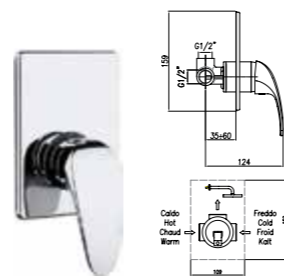

Смеситель внутриванный с компенсатором давления

● Арт. 32 CR 1350
Розничная цена: 85 евро