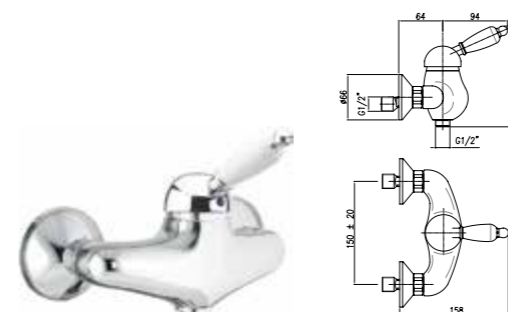

Смеситель для ванны без ручного душа, соединение 1/2"

- Арт. 83 CR 5120, розн. цена: 73 евро
- Арт. 83 ZZ 5120, розн. цена: 97 евро
- Арт. 83 CO 5120, розн. цена: 84 евро
- Арт. 83 OO 5120, розн. цена: 116 евро