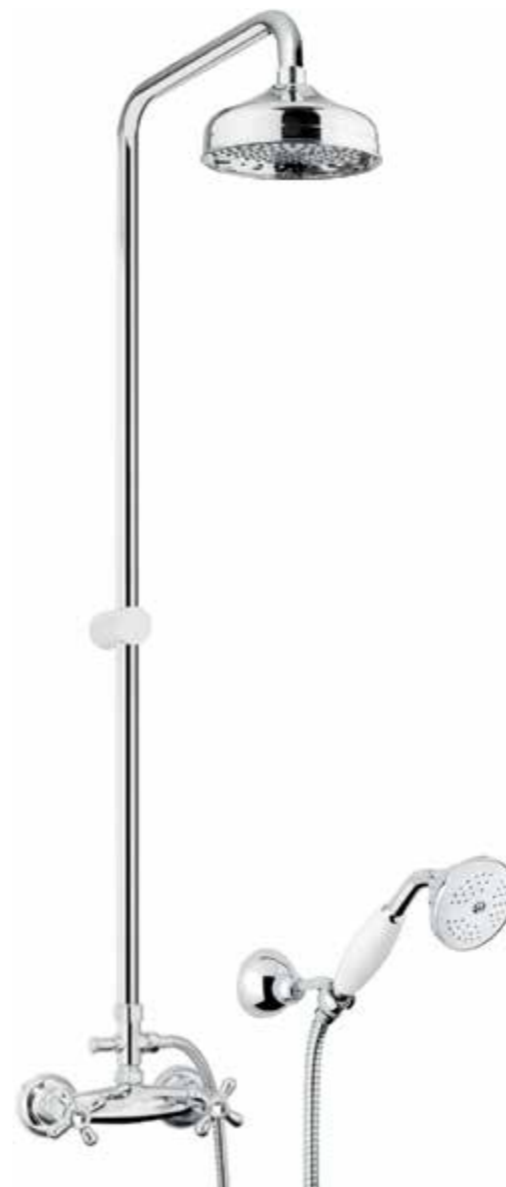

Коллекция Arezzo

Варианты цвета:

- CR хром
- ZZ бронза
- CO хром-золото
- OO золото

-  Складская программа
-  Под заказ

Душевая колонка со смесителем, настенным держателем и ручным душем из керамики

-  Арт. 01 CR 06 15, розн. цена: **389 евро**
-  Арт. 01 ZZ 06 15, розн. цена: **599 евро**
-  Арт. 01 CO 06 15, розн. цена: **492 евро**
-  Арт. 01 OO 06 15, розн. цена: **685 евро**

Душевая колонка со смесителем, настенным держателем и ручным душем из металла

-  Арт. 01 CR 06 16, розн. цена: **461 евро**
-  Арт. 01 ZZ 06 16, розн. цена: **591 евро**
-  Арт. 01 CO 06 16, розн. цена: **486 евро**
-  Арт. 01 OO 06 16, розн. цена: **676 евро**

Душевая колонка со смесителем без излива, настенным держателем и ручным душем из керамики

-  Арт. 01 CR 06 20, розн. цена: **327 евро**
-  Арт. 01 ZZ 06 20, розн. цена: **542 евро**
-  Арт. 01 CO 06 20, розн. цена: **445 евро**
-  Арт. 01 OO 06 20, розн. цена: **619 евро**