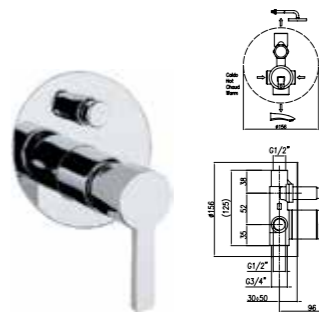

Смеситель встроенный на 2 выхода
● Арт. 77 CR 75 06
Розничная цена: 87 евро