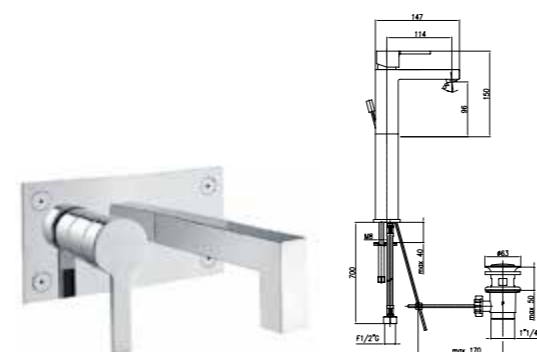

Арт. 77 CR 7520
Розничная цена: 95 евро

Смеситель для раковины с удлиненным изливом и донным клапаном

Арт. 77 CR 7529
Розничная цена: 99 евро

Смеситель для биде с донным клапаном

Арт. 77 CR 7530
Розничная цена: 94 евро

Смеситель для раковины из стены, со скрытым монтажем

Арт. 77 CR 7527
Розничная цена: 89 евро

Смеситель для раковины из стены, со скрытым монтажем

Арт. 77 CR 7724
Розничная цена: 128 евро

Смеситель для раковины каскадный, с донным клапаном