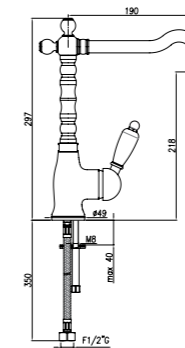

Смеситель для раковины без донного клапана

📦 Арт. 83 CR 5225, розн. цена: 124 евро

📦 Арт. 83 ZZ 5225, розн. цена: 163 евро

🔴 Арт. 83 CO 5225, розн. цена: 143 евро

📦 Арт. 83 OO 5225, розн. цена: 180 евро