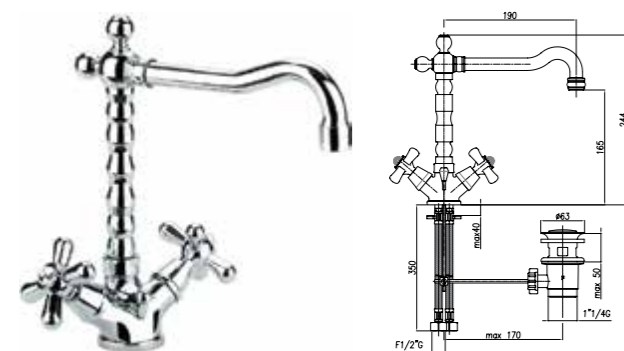

Смеситель для раковины с донным клапаном

- ✔ Арт. 01 CR 0625, розн. цена: 145 евро
- ✔ Арт. 01 ZZ 0625, розн. цена: 202 евро
- ✔ Арт. 01 CO 0625, розн. цена: 166 евро
- ✔ Арт. 01 OO 0625, розн. цена: 231 евро