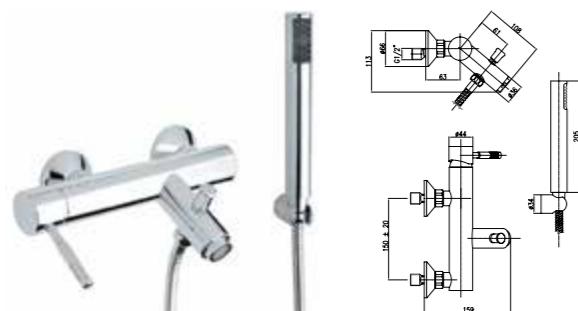

Смеситель для раковины из стены со скрытым монтажем

Арт. 44 CR 5227
Розничная цена: 104 евро

Коллекция Ravenna

Вариант цвета:
CR хром

Складская программа
Под заказ

Смеситель для раковины каскадный с донным клапаном

Арт. 44 CR 5262
Розничная цена: 195 евро

Смеситель для раковины высокий каскадный с донным клапаном

Арт. 44 CR 5264
Розничная цена: 222 евро

Смеситель для ванны с настенным держателем и ручным душем

Арт. 44 CR 5150
Розничная цена: 169 евро