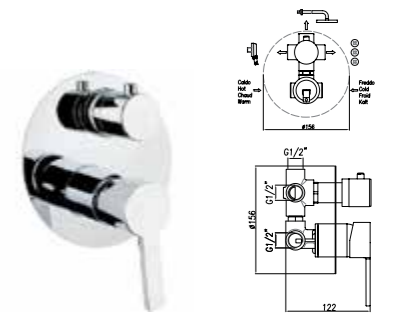

Смеситель встроенный на 3 выхода
● Арт. 77 CR 75 61
Розничная цена: 140 евро