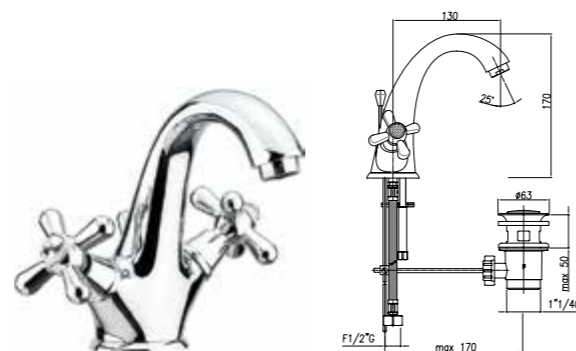

Смеситель для раковины с донным клапаном

- ✔ Арт. 01 CR 0623, розн. цена: 123 евро
- ✔ Арт. 01 ZZ 0623, розн. цена: 166 евро
- ✔ Арт. 01 CO 0623, розн. цена: 141 евро
- ✔ Арт. 01 OO 0623, розн. цена: 197 евро