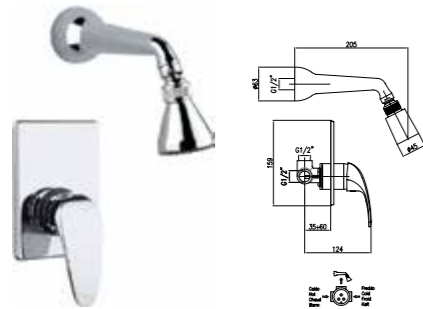

Коллекция Torino

Вариант цвета:
CR хром

- Складская программа
- Под заказ

Смеситель внутриванный с верхним душем

● Арт. 32 CR 1310
Розничная цена: 63 евро