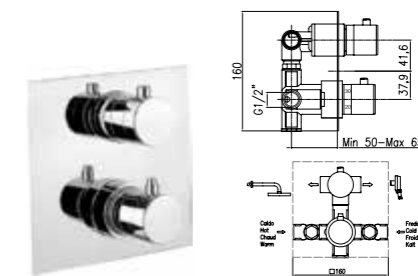

Термостат для душа на 2 выхода

Арт. 31 CR 0993
Розничная цена: 177 евро