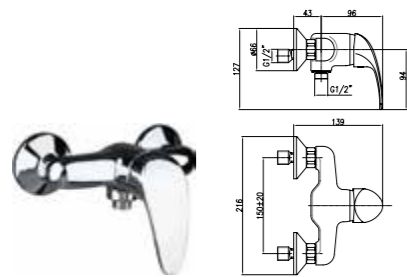

● Арт. 32 CR 1335
Розничная цена: 145 евро

Смеситель для душа без ручного душа, соединение 1/2"

● Арт. 32 CR 1230
Розничная цена: 56 евро

Смеситель для душа без ручного душа, соединение 3/4"

● Арт. 32 CR 1240
Розничная цена: 56 евро