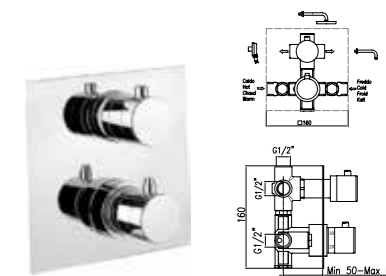

Термостат для душа на 3 выхода

Арт. 31 CR 0940
Розничная цена: 222 евро