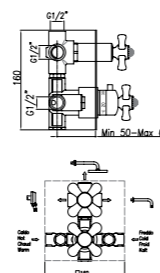

Термостат для душа на 3 выхода

- Арт. 01 CR 0938, розн. цена: 308 евро
- Арт. 01 ZZ 0938, розн. цена: 381 евро
- Арт. 01 CO 0938, розн. цена: 325 евро
- Арт. 01 OO 0938, розн. цена: 452 евро