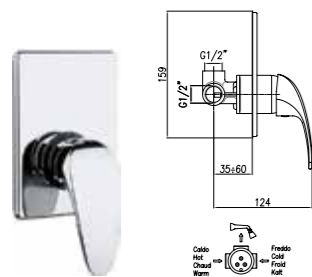

Смеситель внутриванный

■ Арт. 32 CR 1300
Розничная цена: 38 евро