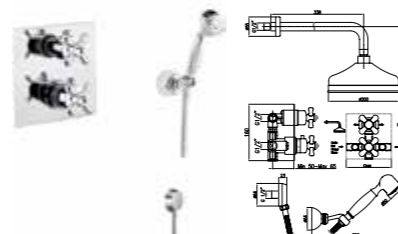

Внутренний комплект

Термостат для душа на 2 выхода с верхним душем, настенным держателем и шланговым подсоединением с ручным душем

- Арт. 01 CR 0947, розн. цена: 348 евро
- Арт. 01 ZZ 0947, розн. цена: 536 евро
- Арт. 01 CO 0947, розн. цена: 441 евро
- Арт. 01 OO 0947, розн. цена: 613 евро