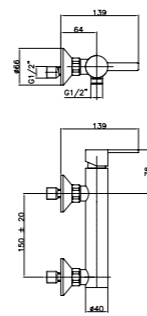

Смеситель встроенный
● Арт. 77 CR 75 65
Розничная цена: 54 евро