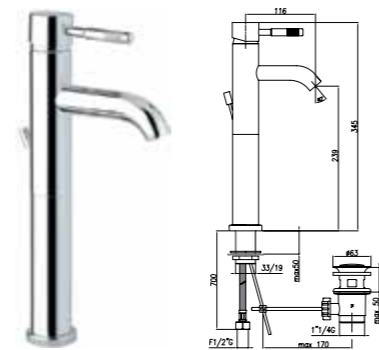

Арт. 44 CR 5283
Розничная цена: 113 евро

Смеситель для раковины с удлиненным загнутым изливом и донным клапаном

Арт. 44 CR 5284
Розничная цена: 118 евро

Смеситель для раковины высокий с загнутым изливом и донным клапаном

Арт. 44 CR 5286
Розничная цена: 152 евро

Смеситель для раковины высокий с удлиненным загнутым изливом и донным клапаном

Арт. 44 CR 5285
Розничная цена: 156 евро

Смеситель для раковины высокий с прямым изливом и донным клапаном