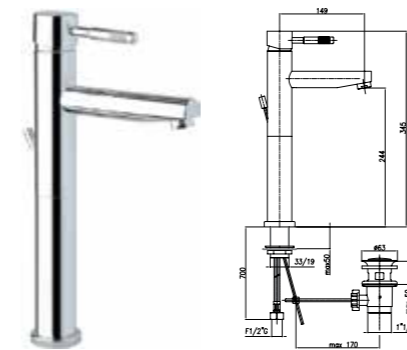

Смеситель для раковины высокий с прямым изливом и донным клапаном

Арт. 44 CR 5272
Розничная цена: 164 евро