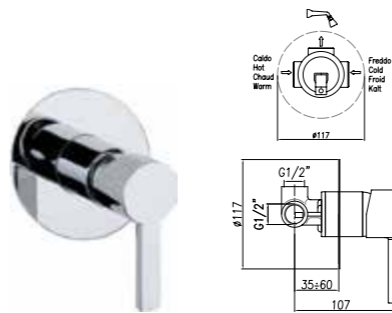

Смеситель встроенный
● Арт. 77 CR 75 65
Розничная цена: 54 евро