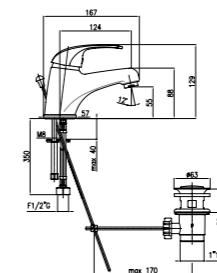

Коллекция Torino

Вариант цвета:

CR хром

Складская программа

Под заказ

Смеситель для раковины с донным клапаном

- Арт. 32 CR 2210
- Розничная цена: 66 евро