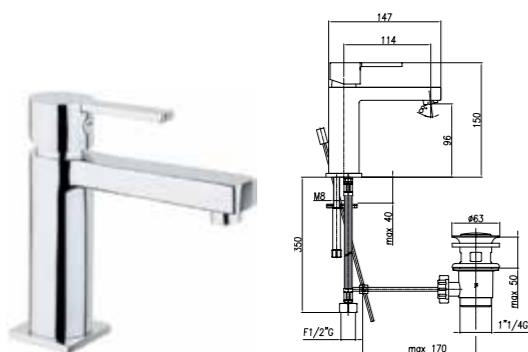

Смеситель для раковины высокий, с донным клапаном

Арт. 77 CR 7524
Розничная цена: 128 евро

Смеситель для раковины высокий, с удлиненным изливом и донным клапаном

Арт. 77 CR 7525
Розничная цена: 148 евро

Смеситель для раковины с донным клапаном