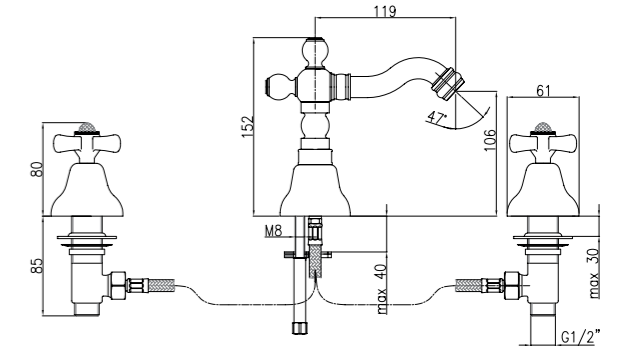

Смеситель для раковины с донным клапаном

- ✔ Арт. 01 CR 0622, розн. цена: 111 евро
- ✔ Арт. 01 ZZ 0622, розн. цена: 170 евро
- ✔ Арт. 01 CO 0622, розн. цена: 145 евро
- ✔ Арт. 01 OO 0622, розн. цена: 202 евро