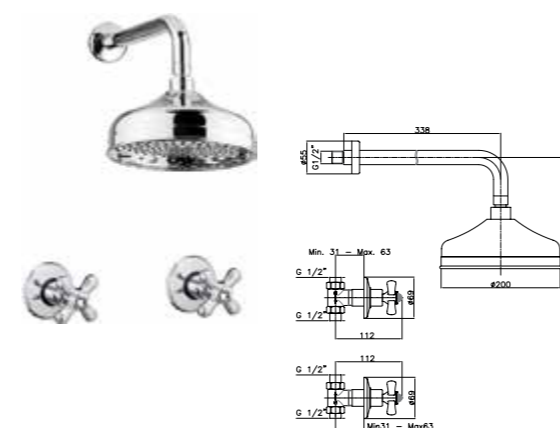

Смеситель для ванны с настенным держателем и ручным душем из керамики

- Арт. 01 CR 0601, розн. цена: 187 евро
- Арт. 01 ZZ 0601, розн. цена: 288 евро
- Арт. 01 CO 0601, розн. цена: 231 евро
- Арт. 01 OO 0601, розн. цена: 329 евро

Смеситель для ванны с настенным держателем и ручным душем из металла

- Арт. 01 CR 06 11, розн. цена: 218 евро
- Арт. 01 ZZ 06 11, розн. цена: 279 евро
- Арт. 01 CO 06 11, розн. цена: 230 евро
- Арт. 01 OO 06 11, розн. цена: 319 евро

Внутренний комплект

Смеситель для душа с верхним душем, переключателем, настенным держателем и шланговым подсоединением с ручным душем

- Арт. 01 CR 0606, розн. цена: 306 евро
- Арт. 01 ZZ 0606, розн. цена: 455 евро
- Арт. 01 CO 0606, розн. цена: 387 евро
- Арт. 01 OO 0606, розн. цена: 539 евро