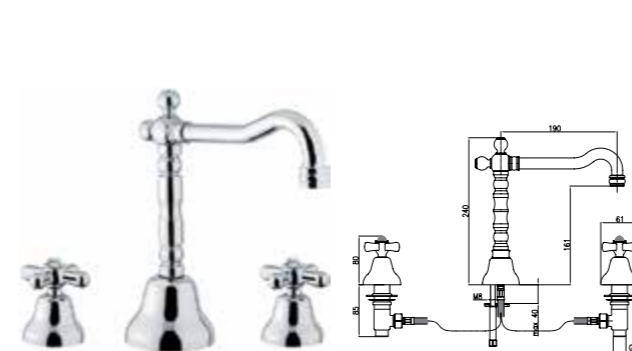

Смеситель для раковины на 3 отверстия с донным клапаном

- ✔ Арт. 01 CR 0637, розн. цена: 193 евро
- ✔ Арт. 01 ZZ 0637, розн. цена: 261 евро
- ✔ Арт. 01 CO 0637, розн. цена: 222 евро
- ✔ Арт. 01 OO 0637, розн. цена: 309 евро