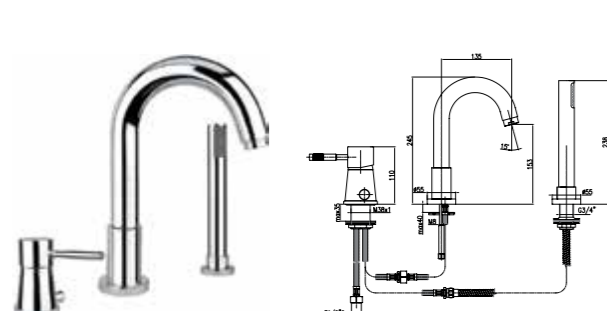

Смеситель на борт ванны на 3 отверстия, с ручным душем

Арт. 44 CR 5155
Розничная цена: 225 евро