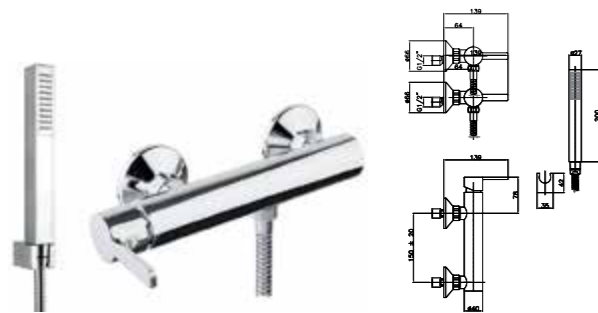

Смеситель для душа с настенным держателем и ручным душем
● Арт. 77 CR 75 70
Розничная цена: 113 евро