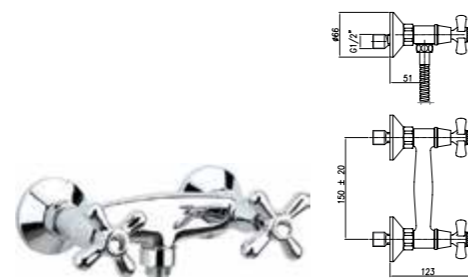

Коллекция Arezzo

Варианты цвета:

- CR хром
- ZZ бронза
- CO хром-золото
- OO золото

Складская программа

Под заказ

Смеситель для душа без настенного держателя и ручного душа

- Арт. 01 CR 06 13, розн. цена: 109 евро
- Арт. 01 ZZ 06 13, розн. цена: 135 евро
- Арт. 01 CO 06 13, розн. цена: 115 евро
- Арт. 01 OO 06 13, розн. цена: 160 евро