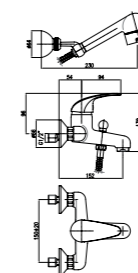

- Арт. 32 CR 2243
- Розничная цена: 81 евро

Смеситель для раковины на 2 отверстия с ручным душем и донным клапаном

- Арт. 32 CR 2295
- Розничная цена: 102 евро

Смеситель для биде с донным клапаном

- Арт. 32 CR 3210
- Розничная цена: 64 евро