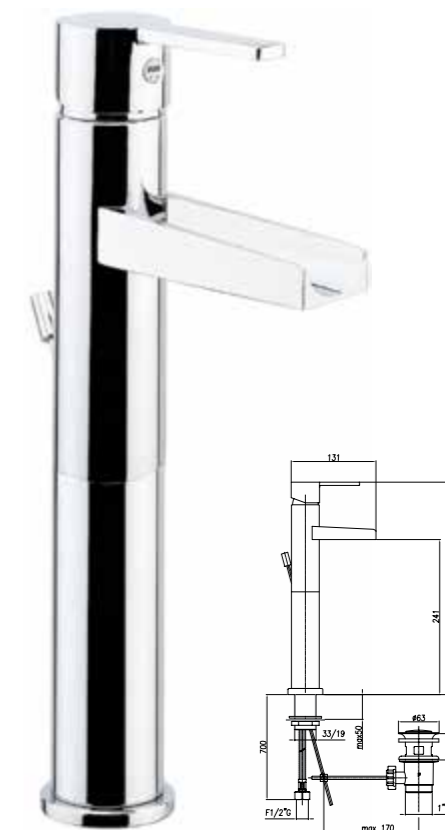

Арт. 77 CR 7520
Розничная цена: 95 евро

Смеситель для раковины с удлиненным изливом и донным клапаном

Арт. 77 CR 7529
Розничная цена: 99 евро

Смеситель для биде с донным клапаном

Арт. 77 CR 7530
Розничная цена: 94 евро

Смеситель для раковины из стены, со скрытым монтажем

Арт. 77 CR 7527
Розничная цена: 89 евро

Смеситель для раковины из стены, со скрытым монтажем

Арт. 77 CR 7724
Розничная цена: 128 евро

Смеситель для раковины каскадный, с донным клапаном

Арт. 77 CR 7526
Розничная цена: 208 евро

Смеситель для раковины высокий каскадный, с донным клапаном

Арт. 77 CR 7528
Розничная цена: 223 евро

Коллекция Aosta

Вариант цвета:
CR хром

Складская программа
Под заказ