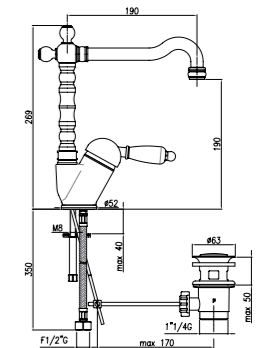

Смеситель для раковины с донным клапаном

🔴 Арт. 83 CR 2245, розн. цена: 124 евро

🔴 Арт. 83 ZZ 2245, розн. цена: 158 евро

🔴 Арт. 83 CO 2245, розн. цена: 143 евро

🔴 Арт. 83 OO 2245, розн. цена: 211 евро

Основная информация