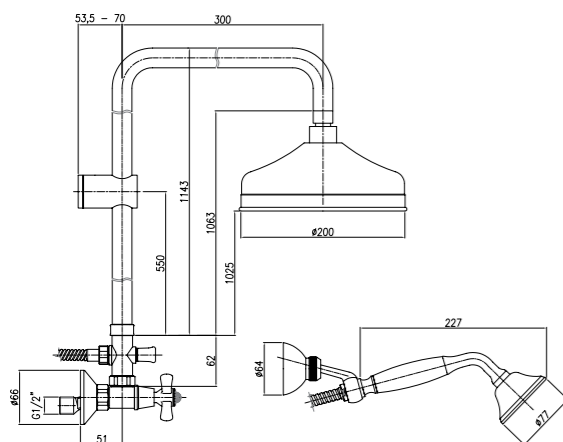

Коллекция Arezzo

Варианты цвета:

- CR хром
- ZZ бронза
- CO хром-золото
- OO золото

- Складская программа
- Под заказ

- Арт. 01 CR 06 15, розн. цена: **389 евро**
- Арт. 01 ZZ 06 15, розн. цена: **599 евро**
- Арт. 01 CO 06 15, розн. цена: **492 евро**
- Арт. 01 OO 06 15, розн. цена: **685 евро**

- Арт. 01 CR 06 16, розн. цена: **461 евро**
- Арт. 01 ZZ 06 16, розн. цена: **591 евро**
- Арт. 01 CO 06 16, розн. цена: **486 евро**
- Арт. 01 OO 06 16, розн. цена: **676 евро**

- Арт. 01 CR 06 20, розн. цена: **327 евро**
- Арт. 01 ZZ 06 20, розн. цена: **542 евро**
- Арт. 01 CO 06 20, розн. цена: **445 евро**
- Арт. 01 OO 06 20, розн. цена: **619 евро**

- Арт. 01 CR 06 21, розн. цена: **416 евро**
- Арт. 01 ZZ 06 21, розн. цена: **534 евро**
- Арт. 01 CO 06 21, розн. цена: **439 евро**
- Арт. 01 OO 06 21, розн. цена: **610 евро**