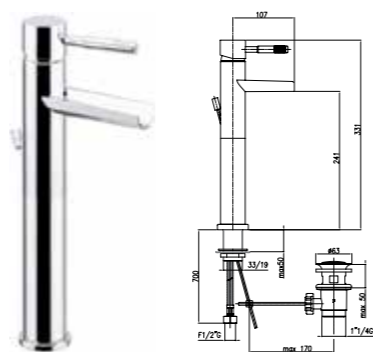

Смеситель для раковины из стены со скрытым монтажем

Арт. 44 CR 5227
Розничная цена: 104 евро

Коллекция Ravenna

Вариант цвета:
CR хром

Складская программа
Под заказ

Смеситель для раковины каскадный с донным клапаном

Арт. 44 CR 5262
Розничная цена: 195 евро

Смеситель для раковины высокий каскадный с донным клапаном

Арт. 44 CR 5264
Розничная цена: 222 евро

Смеситель для ванны с настенным держателем и ручным душем

Арт. 44 CR 5150
Розничная цена: 169 евро