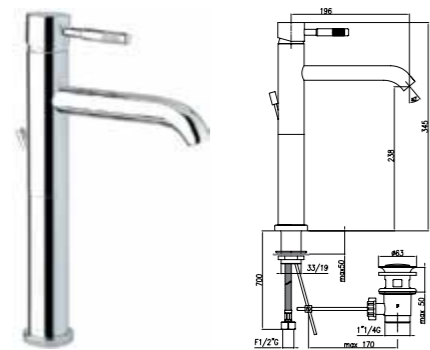

Арт. 44 CR 5283
Розничная цена: 113 евро

Смеситель для раковины с удлиненным загнутым изливом и донным клапаном

Арт. 44 CR 5284
Розничная цена: 118 евро

Смеситель для раковины высокий с загнутым изливом и донным клапаном