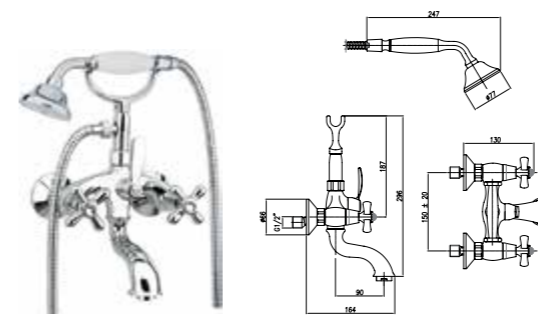

Смеситель для ванны с ручным душем из керамики

- Арт. 01 CR 0600, розн. цена: 180 евро
- Арт. 01 ZZ 0600, розн. цена: 278 евро
- Арт. 01 CO 0600, розн. цена: 228 евро
- Арт. 01 OO 0600, розн. цена: 317 евро