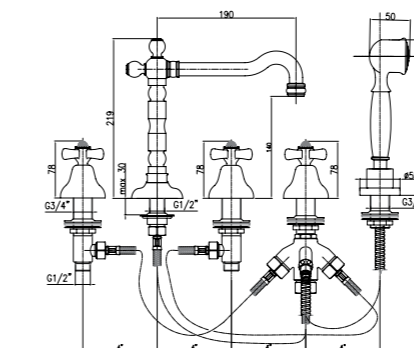

Коллекция Arezzo

Варианты цвета:

- CR хром
- ZZ бронза
- CO хром-золото
- OO золото

Складская программа

Под заказ

Смеситель для душа без настенного держателя и ручного душа

- Арт. 01 CR 06 13, розн. цена: 109 евро
- Арт. 01 ZZ 06 13, розн. цена: 135 евро
- Арт. 01 CO 06 13, розн. цена: 115 евро
- Арт. 01 OO 06 13, розн. цена: 160 евро

Смеситель для ванны с ручным душем из керамики

- Арт. 01 CR 0600, розн. цена: 180 евро
- Арт. 01 ZZ 0600, розн. цена: 278 евро
- Арт. 01 CO 0600, розн. цена: 228 евро
- Арт. 01 OO 0600, розн. цена: 317 евро

Смеситель для ванны с ручным душем из металла

- Арт. 01 CR 06 10, розн. цена: 210 евро
- Арт. 01 ZZ 06 10, розн. цена: 269 евро
- Арт. 01 CO 06 10, розн. цена: 221 евро
- Арт. 01 OO 06 10, розн. цена: 308 евро

Смеситель для душа с настенным держателем и ручным душем из керамики

- Арт. 01 CR 0602, розн. цена: 121 евро
- Арт. 01 ZZ 0602, розн. цена: 179 евро
- Арт. 01 CO 0602, розн. цена: 153 евро
- Арт. 01 OO 0602, розн. цена: 212 евро

Смеситель для душа с настенным держателем и ручным душем из металла

- Арт. 01 CR 06 12, розн. цена: 139 евро
- Арт. 01 ZZ 06 12, розн. цена: 171 евро
- Арт. 01 CO 06 12, розн. цена: 146 евро
- Арт. 01 OO 06 12, розн. цена: 203 евро

Смеситель для ванны с настенным держателем и ручным душем из керамики

- Арт. 01 CR 0601, розн. цена: 187 евро
- Арт. 01 ZZ 0601, розн. цена: 288 евро
- Арт. 01 CO 0601, розн. цена: 231 евро
- Арт. 01 OO 0601, розн. цена: 329 евро

Смеситель для ванны с настенным держателем и ручным душем из металла

- Арт. 01 CR 06 11, розн. цена: 218 евро
- Арт. 01 ZZ 06 11, розн. цена: 279 евро
- Арт. 01 CO 06 11, розн. цена: 230 евро
- Арт. 01 OO 06 11, розн. цена: 319 евро

Внутренний комплект

Смеситель для душа с верхним душем, переключателем, настенным держателем и шланговым подсоединением с ручным душем