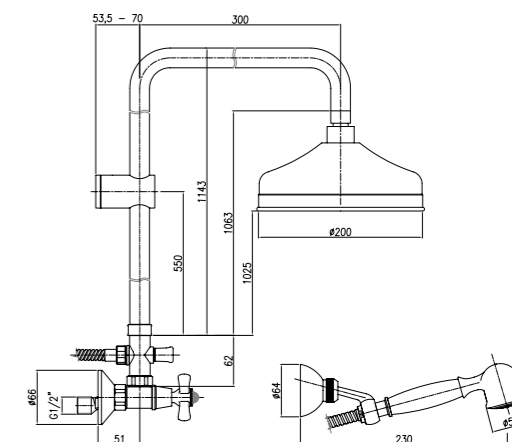

Коллекция Arezzo

Варианты цвета:

- CR хром
- ZZ бронза
- CO хром-золото
- OO золото

- Складская программа
- Под заказ

- Арт. 01 CR 06 15, розн. цена: **389 евро**
- Арт. 01 ZZ 06 15, розн. цена: **599 евро**
- Арт. 01 CO 06 15, розн. цена: **492 евро**
- Арт. 01 OO 06 15, розн. цена: **685 евро**

- Арт. 01 CR 06 16, розн. цена: **461 евро**
- Арт. 01 ZZ 06 16, розн. цена: **591 евро**
- Арт. 01 CO 06 16, розн. цена: **486 евро**
- Арт. 01 OO 06 16, розн. цена: **676 евро**

- Арт. 01 CR 06 20, розн. цена: **327 евро**
- Арт. 01 ZZ 06 20, розн. цена: **542 евро**
- Арт. 01 CO 06 20, розн. цена: **445 евро**
- Арт. 01 OO 06 20, розн. цена: **619 евро**

- Арт. 01 CR 06 21, розн. цена: **416 евро**
- Арт. 01 ZZ 06 21, розн. цена: **534 евро**
- Арт. 01 CO 06 21, розн. цена: **439 евро**
- Арт. 01 OO 06 21, розн. цена: **610 евро**