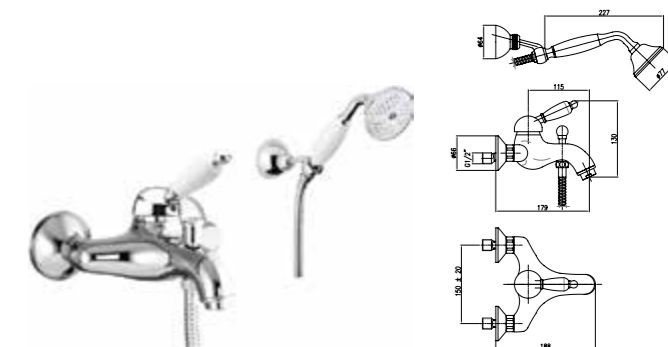

Смеситель для ванны с настенным держателем и ручным душем

- Арт. 83 CR 5104, розн. цена: 137 евро
- Арт. 83 ZZ 5104, розн. цена: 210 евро
- Арт. 83 CO 5104, розн. цена: 158 евро
- Арт. 83 OO 5104, розн. цена: 233 евро