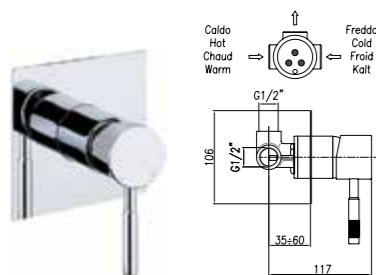

Смеситель встроенный

Арт. 44 CR 7515
Розничная цена: 60 евро