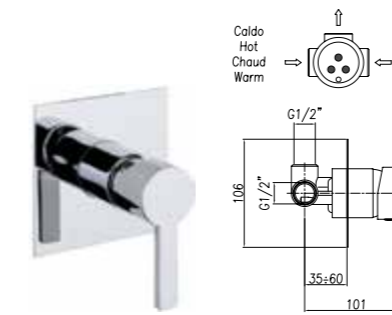

Смеситель встроенный
● Арт. 77 CR 75 15
Розничная цена: 45 евро