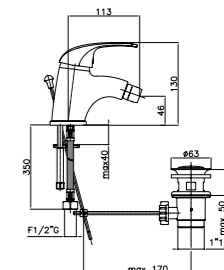

Смеситель для биде с донным клапаном

- Арт. 32 CR 3210
- Розничная цена: 64 евро