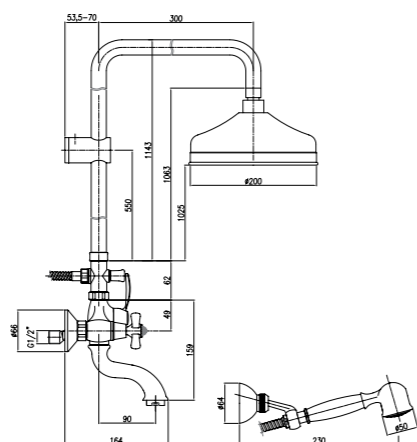

Коллекция Arezzo

Варианты цвета:

- CR хром
- ZZ бронза
- CO хром-золото
- OO золото

- Складская программа
- Под заказ

- Арт. 01 CR 06 15, розн. цена: **389 евро**
- Арт. 01 ZZ 06 15, розн. цена: **599 евро**
- Арт. 01 CO 06 15, розн. цена: **492 евро**
- Арт. 01 OO 06 15, розн. цена: **685 евро**

- Арт. 01 CR 06 16, розн. цена: **461 евро**
- Арт. 01 ZZ 06 16, розн. цена: **591 евро**
- Арт. 01 CO 06 16, розн. цена: **486 евро**
- Арт. 01 OO 06 16, розн. цена: **676 евро**

- Арт. 01 CR 06 20, розн. цена: **327 евро**
- Арт. 01 ZZ 06 20, розн. цена: **542 евро**
- Арт. 01 CO 06 20, розн. цена: **445 евро**
- Арт. 01 OO 06 20, розн. цена: **619 евро**

- Арт. 01 CR 06 21, розн. цена: **416 евро**
- Арт. 01 ZZ 06 21, розн. цена: **534 евро**
- Арт. 01 CO 06 21, розн. цена: **439 евро**
- Арт. 01 OO 06 21, розн. цена: **610 евро**