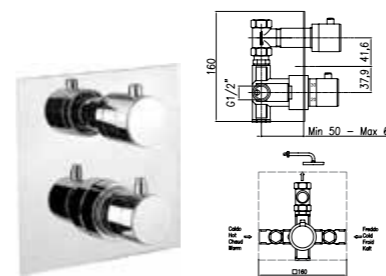

Термостат для душа

Арт. 31 CR 0990
Розничная цена: 162 евро