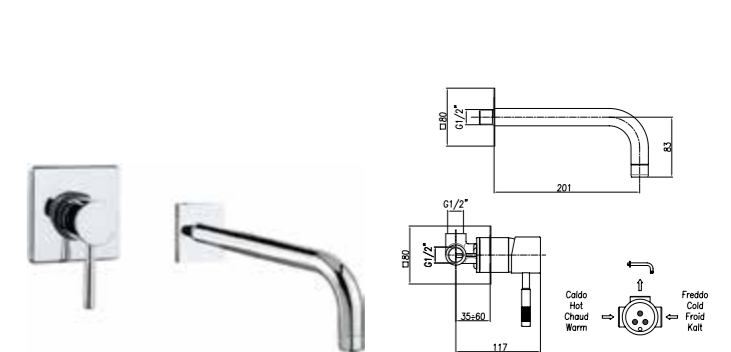

Арт. 44 CR 5271
Розничная цена: 121 евро

Смеситель для раковины с удлиненным прямым изливом и донным клапаном

Арт. 44 CR 5276
Розничная цена: 126 евро

Смеситель для биде с донным клапаном

Арт. 44 CR 5371
Розничная цена: 114 евро