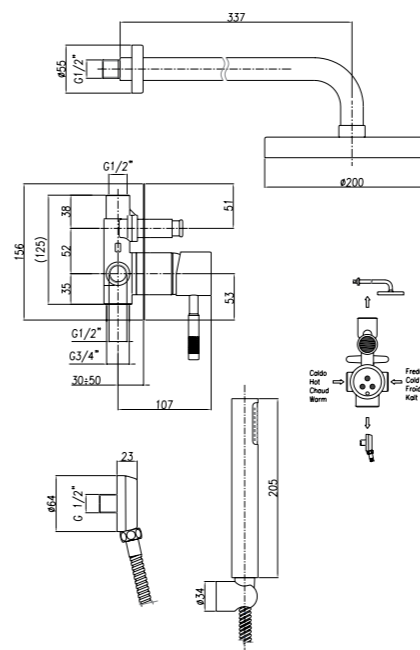

Внутренний комплект

Смеситель настенный с верхним душем, настенным держателем и шланговым подсоединением с ручным душем

● Арт. 44 CR 5 191
Розничная цена: 231 евро