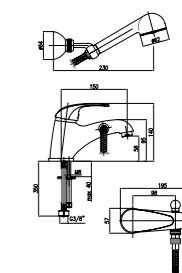

Смеситель на борт ванны с настенным держателем и ручным душем

- Арт. 32 CR 1090
- Розничная цена: 89 евро