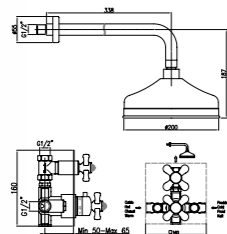

Коллекция Arezzo

Варианты цвета:

- CR хром
- ZZ бронза
- CO хром-золото
- OO золото

Складская программа

Под заказ

Термостат для душа с верхним душем

- Арт. 01 CR 0946, розн. цена: 310 евро
- Арт. 01 ZZ 0946, розн. цена: 477 евро
- Арт. 01 CO 0946, розн. цена: 392 евро
- Арт. 01 OO 0946, розн. цена: 545 евро