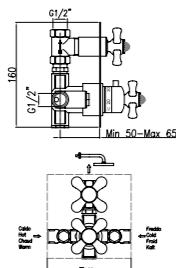

Термостат для душа

- Арт. 01 CR 0936, розн. цена: 249 евро
- Арт. 01 ZZ 0936, розн. цена: 309 евро
- Арт. 01 CO 0936, розн. цена: 263 евро
- Арт. 01 OO 0936, розн. цена: 366 евро