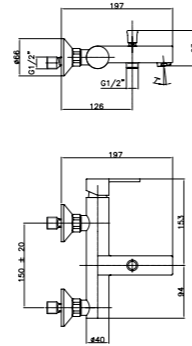

Смеситель встроенный
● Арт. 77 CR 75 15
Розничная цена: 45 евро