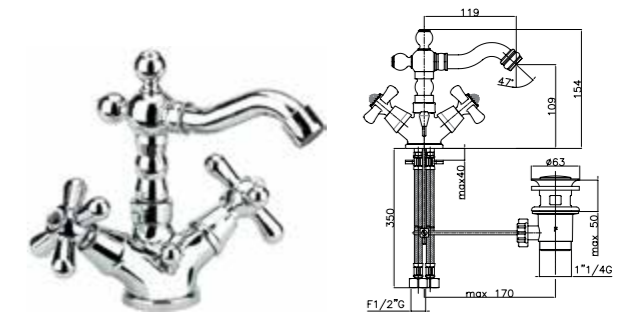

Смеситель для биде с донным клапаном

- ✔ Арт. 01 CR 0635, розн. цена: 130 евро
- ✔ Арт. 01 ZZ 0635, розн. цена: 176 евро
- ✔ Арт. 01 CO 0635, розн. цена: 150 евро
- ✔ Арт. 01 OO 0635, розн. цена: 209 евро