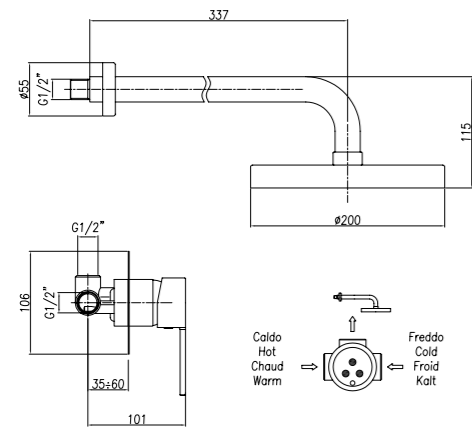

Арт. 77 CR 7526
Розничная цена: 208 евро

Смеситель для раковины высокий каскадный, с донным клапаном

Арт. 77 CR 7528
Розничная цена: 223 евро

Коллекция Aosta

Вариант цвета:
CR хром

Складская программа
Под заказ