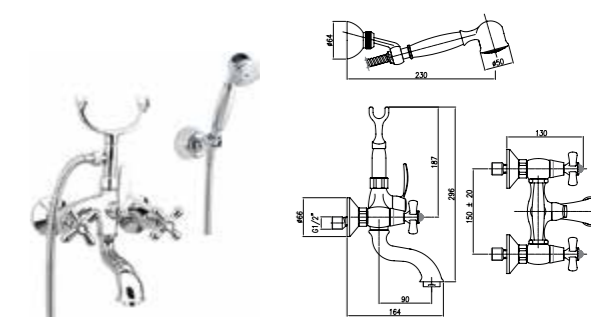

Смеситель для ванны с настенным держателем и ручным душем из металла

- Арт. 01 CR 06 11, розн. цена: 218 евро
- Арт. 01 ZZ 06 11, розн. цена: 279 евро
- Арт. 01 CO 06 11, розн. цена: 230 евро
- Арт. 01 OO 06 11, розн. цена: 319 евро