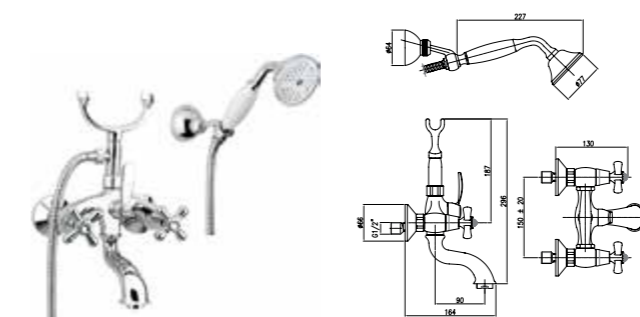

Смеситель для ванны с настенным держателем и ручным душем из керамики

- Арт. 01 CR 0601, розн. цена: 187 евро
- Арт. 01 ZZ 0601, розн. цена: 288 евро
- Арт. 01 CO 0601, розн. цена: 231 евро
- Арт. 01 OO 0601, розн. цена: 329 евро