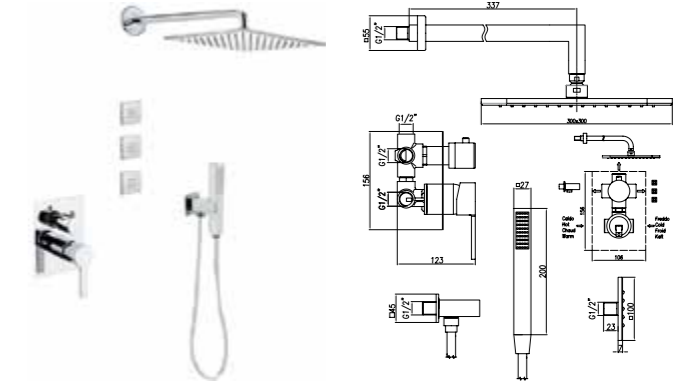

Внутренний комплект

Смеситель встроенный на 3 выхода с верхним душем, настенным держателем, шланговым подсоединением с ручным душем и 3-мя боковыми форсунками
● Арт. 77 CR 75 02
Розничная цена: 607 евро