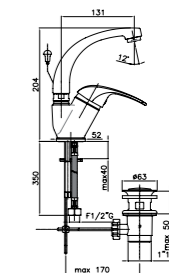

Коллекция Torino

Вариант цвета:

CR хром

Складская программа

Под заказ

Смеситель для раковины с донным клапаном

- Арт. 32 CR 2210
- Розничная цена: 66 евро

Смеситель для раковины с донным клапаном