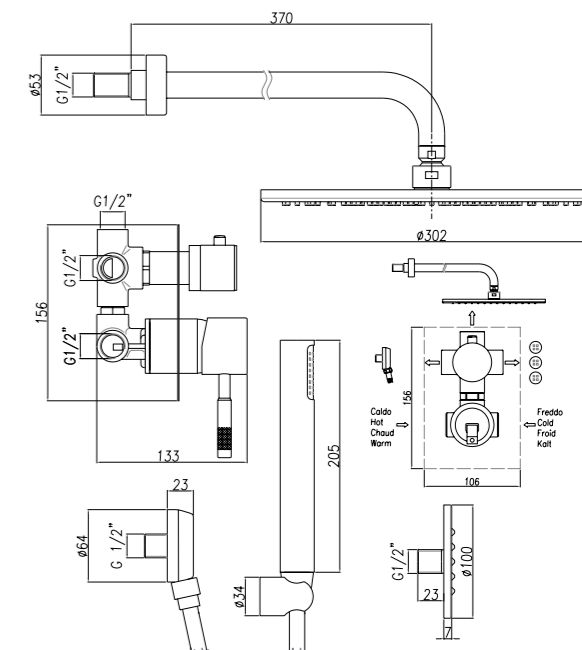

Внутренний комплект

Смеситель настенный на 3 выхода с верхним душем, настенным держателем, шланговым подсоединением с ручным душем и 3-мя боковыми форсунками

● Арт. 44 CR 7503
Розничная цена: 582 евро