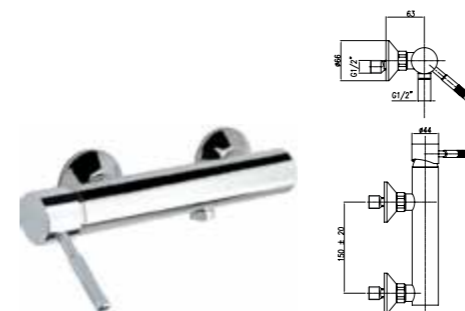

Смеситель для душа без душевой лейки, соединение 1/2"

Арт. 44 CR 5170
Розничная цена: 118 евро