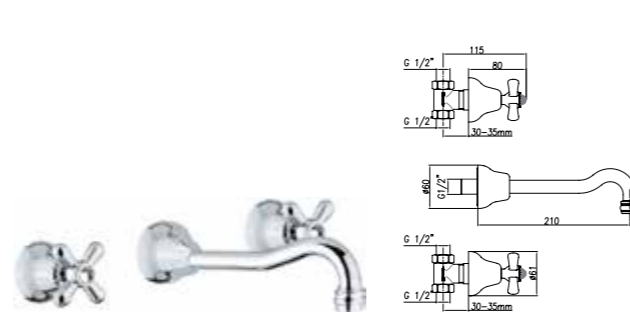

Смеситель для раковины из стены на 3 отверстия

- ✔ Арт. 01 CR 0636, розн. цена: 144 евро
- ✔ Арт. 01 ZZ 0636, розн. цена: 195 евро
- ✔ Арт. 01 CO 0636, розн. цена: 166 евро
- ✔ Арт. 01 OO 0636, розн. цена: 231 евро