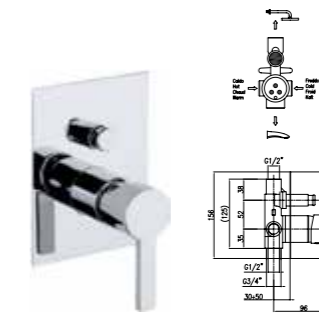

Смеситель встроенный на 2 выхода
● Арт. 77 CR 75 17
Розничная цена: 85 евро