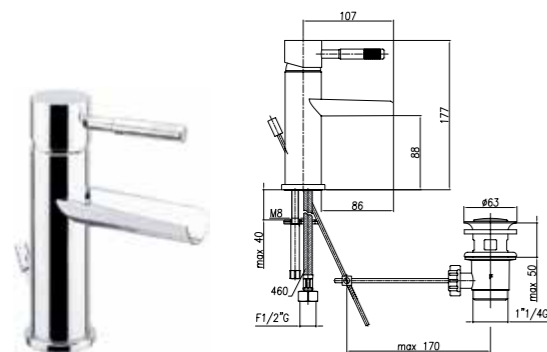

Коллекция Ravenna

Вариант цвета:
CR хром

Складская программа
Под заказ

Смеситель для раковины каскадный с донным клапаном

Арт. 44 CR 5262
Розничная цена: 195 евро