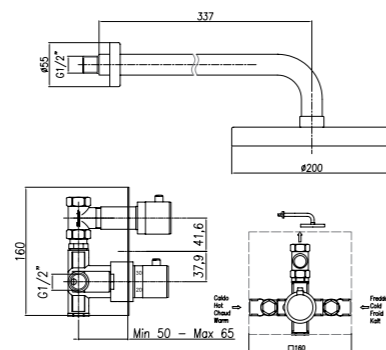

Термостат для душа с верхним душем

● Арт. 31 CR 0991
Розничная цена: 265 евро

Внутренний комплект

Термостат для душа на 3 выхода с верхним душем, настенным держателем, шланговым подсоединением с ручным душем и 3-мя боковыми форсунками

● Арт. 31 CR 0998
Розничная цена: 280 евро