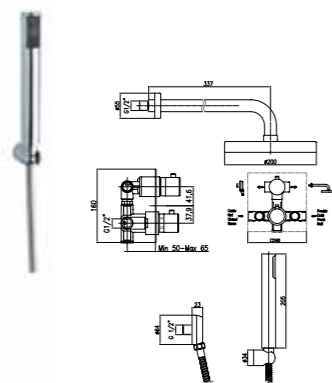

Коллекция Ravenna

Вариант цвета:
CR хром

-  Складская программа
-  Под заказ

Смеситель настенный с верхним душем

● Арт. 44 CR 75 13
Розничная цена: 156 евро

Внутренний комплект

Термостат для душа на 2 выхода с верхним душем, настенным держателем и шланговым подсоединением с ручным душем