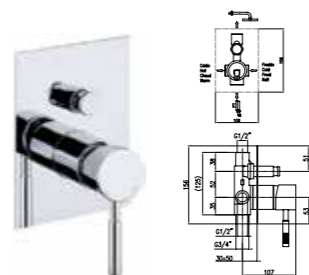

Смеситель встроенный на 2 выхода

Арт. 44 CR 7517
Розничная цена: 96 евро