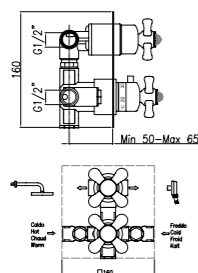

Термостат для душа на 2 выхода

- Арт. 01 CR 0937, розн. цена: 261 евро
- Арт. 01 ZZ 0937, розн. цена: 324 евро
- Арт. 01 CO 0937, розн. цена: 276 евро
- Арт. 01 OO 0937, розн. цена: 383 евро