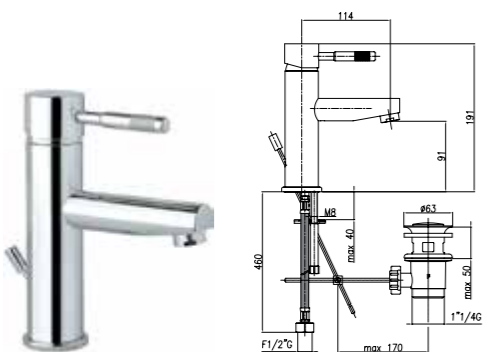

Смеситель для раковины с прямым изливом и донным клапаном

Арт. 44 CR 5271
Розничная цена: 121 евро