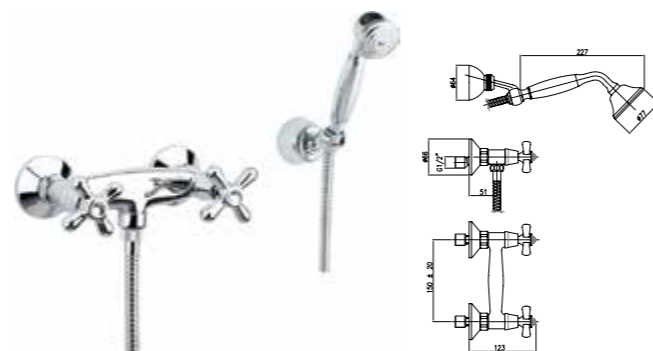

Смеситель для душа с настенным держателем и ручным душем из металла

- Арт. 01 CR 06 12, розн. цена: 139 евро
- Арт. 01 ZZ 06 12, розн. цена: 171 евро
- Арт. 01 CO 06 12, розн. цена: 146 евро
- Арт. 01 OO 06 12, розн. цена: 203 евро