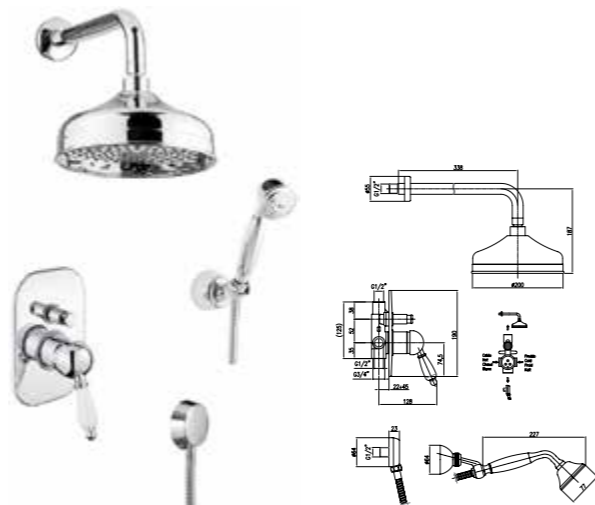

Коллекция Siracusa

Варианты цвета:

- CR хром
- ZZ бронза
- CO хром-золото
- OO золото

Складская программа

Под заказ

Смеситель внутриванный с верхним душем, настенным держателем и шланговым подсоединением с ручным душем

- Арт. 83 CR 5138, розн. цена: 263 евро
- Арт. 83 ZZ 5138, розн. цена: 412 евро
- Арт. 83 CO 5138, розн. цена: 333 евро
- Арт. 83 OO 5138, розн. цена: 497 евро