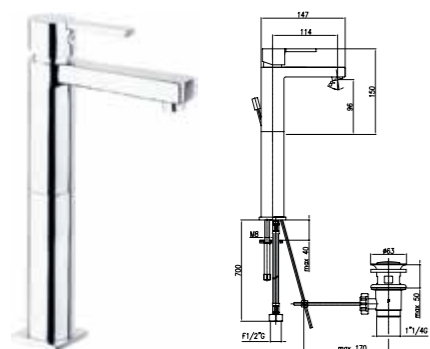

Collezione Aosta

Вариант цвета:
CR хром

Складская программа
Под заказ

Смеситель для раковины высокий, с донным клапаном

Арт. 77 CR 7524
Розничная цена: 128 евро