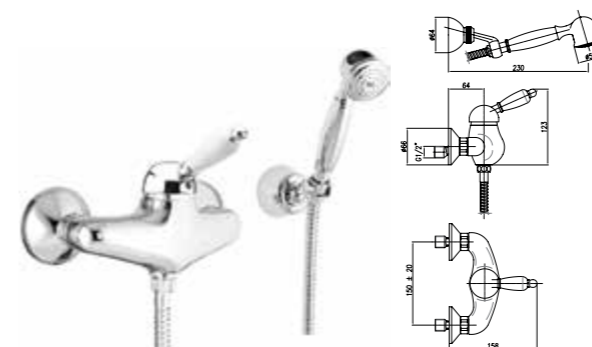

Смеситель внутриванный на 2 выхода

- Арт. 83 CR 5134, розн. цена: 90 евро
- Арт. 83 ZZ 5134, розн. цена: 116 евро
- Арт. 83 CO 5134, розн. цена: 103 евро
- Арт. 83 OO 5134, розн. цена: 131 евро

Смеситель для душа с настенным держателем и ручным душем