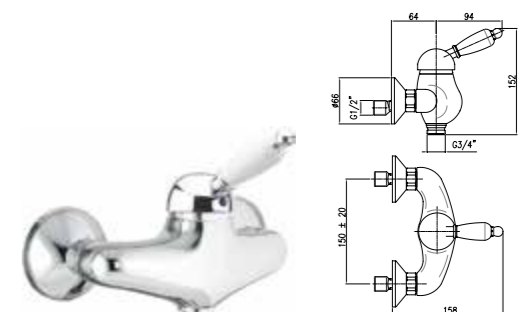

Смеситель для ванны без ручного душа, соединение 3/4"

- Арт. 83 CR 5121, розн. цена: 79 евро
- Арт. 83 ZZ 5121, розн. цена: 106 евро
- Арт. 83 CO 5121, розн. цена: 91 евро
- Арт. 83 OO 5121, розн. цена: 126 евро