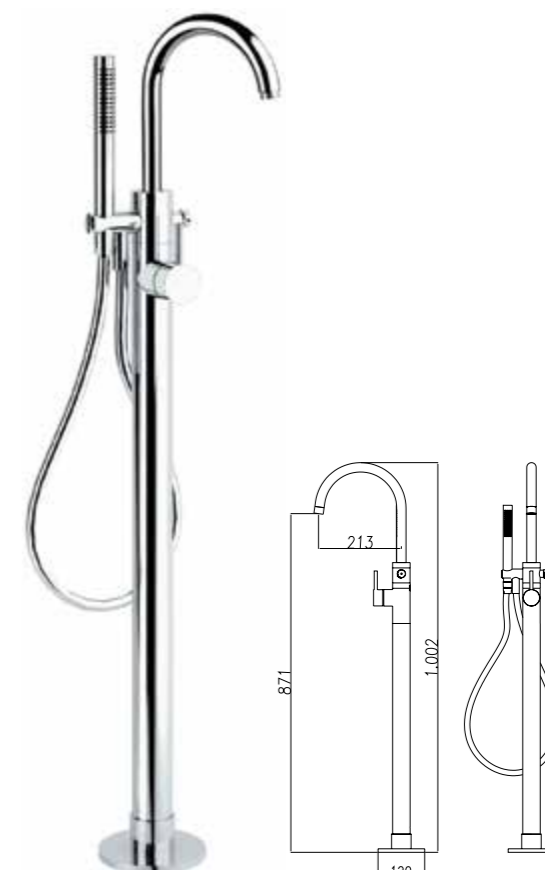

Смеситель для ванны без ручного душа

Арт. 44 CR 5151
Розничная цена: 153 евро

Смеситель для душа без душевой лейки, соединение 1/2"

Арт. 44 CR 5170
Розничная цена: 118 евро

Смеситель на борт ванны на 3 отверстия, с ручным душем

Арт. 44 CR 5155
Розничная цена: 225 евро

Смеситель для душа с настенным держателем и ручным душем

Арт. 44 CR 5175
Розничная цена: 135 евро

Смеситель для душа без душевой лейки, соединение 3/4"

Арт. 44 CR 5171
Розничная цена: 118 евро

Напольный смеситель для ванны с ручным душем

Арт. 44 CR 5145
Розничная цена: 1047 евро

Collezione Ravenna

Вариант цвета:
CR хром

Складская программа
Под заказ

Душевая колонка со смесителем, настенным держателем и ручным душем