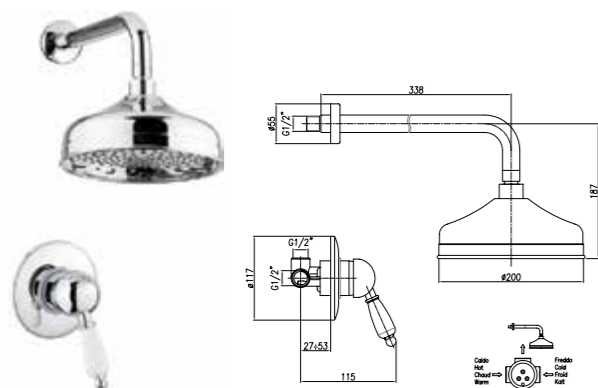

Смеситель внутриванный с верхним душем

- Арт. 83 CR 5136, розн. цена: 175 евро
- Арт. 83 ZZ 5136, розн. цена: 239 евро
- Арт. 83 CO 5136, розн. цена: 201 евро
- Арт. 83 OO 5136, розн. цена: 280 евро