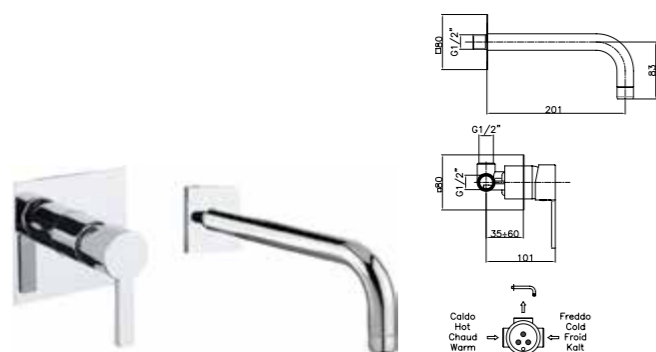

Смеситель для раковины высокий, с донным клапаном

Арт. 77 CR 7524
Розничная цена: 128 евро

Смеситель для раковины высокий, с удлиненным изливом и донным клапаном

Арт. 77 CR 7525
Розничная цена: 148 евро

Смеситель для раковины с донным клапаном

Арт. 77 CR 7520
Розничная цена: 95 евро

Смеситель для раковины с удлиненным изливом и донным клапаном

Арт. 77 CR 7529
Розничная цена: 99 евро

Смеситель для биде с донным клапаном

Арт. 77 CR 7530
Розничная цена: 94 евро

Смеситель для раковины из стены, со скрытым монтажем

Арт. 77 CR 7527
Розничная цена: 89 евро

Смеситель для раковины из стены, со скрытым монтажем

Арт. 77 CR 7724
Розничная цена: 128 евро

Смеситель для раковины каскадный, с донным клапаном