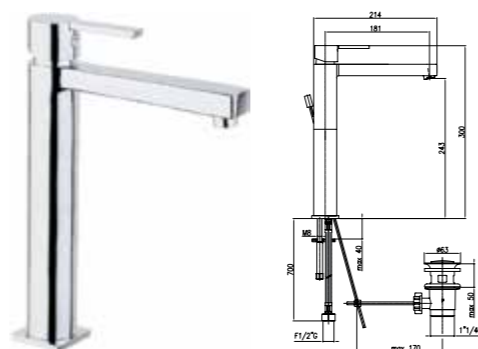

Смеситель для раковины высокий, с донным клапаном

Арт. 77 CR 7524
Розничная цена: 128 евро

Смеситель для раковины высокий, с удлиненным изливом и донным клапаном

Арт. 77 CR 7525
Розничная цена: 148 евро

Смеситель для раковины с донным клапаном