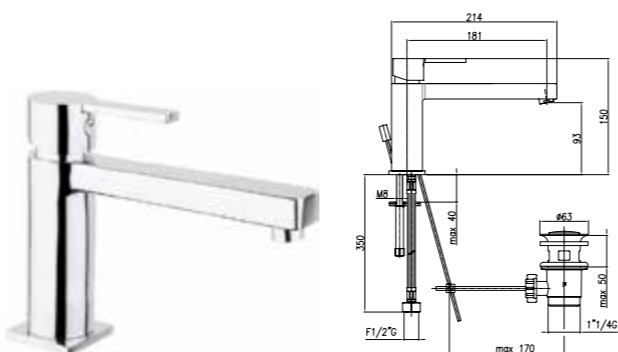

Смеситель для раковины с удлиненным изливом и донным клапаном

Арт. 77 CR 7529
Розничная цена: 99 евро