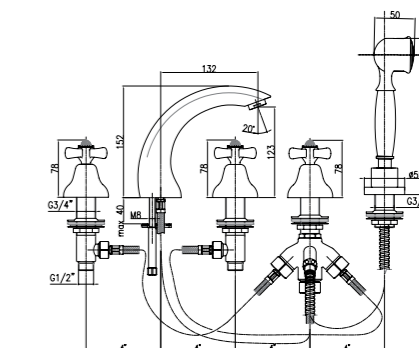

Коллекция Arezzo

Варианты цвета:

- CR хром
- ZZ бронза
- CO хром-золото
- OO золото

Складская программа

Под заказ

Смеситель для душа без настенного держателя и ручного душа

- Арт. 01 CR 06 13, розн. цена: 109 евро
- Арт. 01 ZZ 06 13, розн. цена: 135 евро
- Арт. 01 CO 06 13, розн. цена: 115 евро
- Арт. 01 OO 06 13, розн. цена: 160 евро

Смеситель для ванны с ручным душем из керамики

- Арт. 01 CR 0600, розн. цена: 180 евро
- Арт. 01 ZZ 0600, розн. цена: 278 евро
- Арт. 01 CO 0600, розн. цена: 228 евро
- Арт. 01 OO 0600, розн. цена: 317 евро

Смеситель для ванны с ручным душем из металла

- Арт. 01 CR 06 10, розн. цена: 210 евро
- Арт. 01 ZZ 06 10, розн. цена: 269 евро
- Арт. 01 CO 06 10, розн. цена: 221 евро
- Арт. 01 OO 06 10, розн. цена: 308 евро

Смеситель для душа с настенным держателем и ручным душем из керамики

- Арт. 01 CR 0602, розн. цена: 121 евро
- Арт. 01 ZZ 0602, розн. цена: 179 евро
- Арт. 01 CO 0602, розн. цена: 153 евро
- Арт. 01 OO 0602, розн. цена: 212 евро

Смеситель для душа с настенным держателем и ручным душем из металла

- Арт. 01 CR 06 12, розн. цена: 139 евро
- Арт. 01 ZZ 06 12, розн. цена: 171 евро
- Арт. 01 CO 06 12, розн. цена: 146 евро
- Арт. 01 OO 06 12, розн. цена: 203 евро

Смеситель для ванны с настенным держателем и ручным душем из керамики

- Арт. 01 CR 0601, розн. цена: 187 евро
- Арт. 01 ZZ 0601, розн. цена: 288 евро
- Арт. 01 CO 0601, розн. цена: 231 евро
- Арт. 01 OO 0601, розн. цена: 329 евро

Смеситель для ванны с настенным держателем и ручным душем из металла

- Арт. 01 CR 06 11, розн. цена: 218 евро
- Арт. 01 ZZ 06 11, розн. цена: 279 евро
- Арт. 01 CO 06 11, розн. цена: 230 евро
- Арт. 01 OO 06 11, розн. цена: 319 евро

Внутренний комплект

Смеситель для душа с верхним душем, переключателем, настенным держателем и шланговым подсоединением с ручным душем