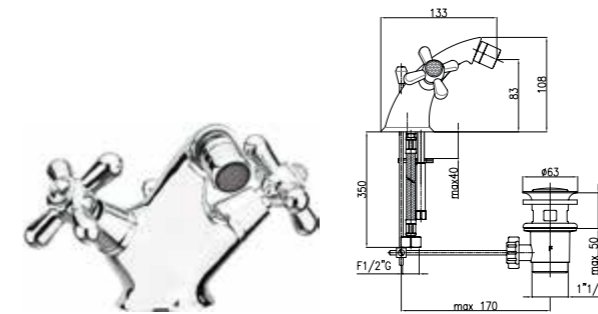

Смеситель для биде с донным клапаном

- ✔ Арт. 01 CR 0632, розн. цена: 115 евро
- ✔ Арт. 01 ZZ 0632, розн. цена: 155 евро
- ✔ Арт. 01 CO 0632, розн. цена: 132 евро
- ✔ Арт. 01 OO 0632, розн. цена: 183 евро