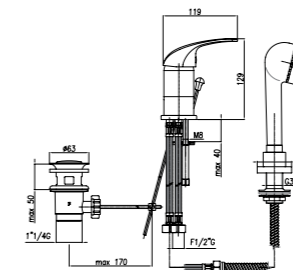

Смеситель для раковины на 2 отверстия с ручным душем и донным клапаном

- Арт. 32 CR 2295
- Розничная цена: 102 евро