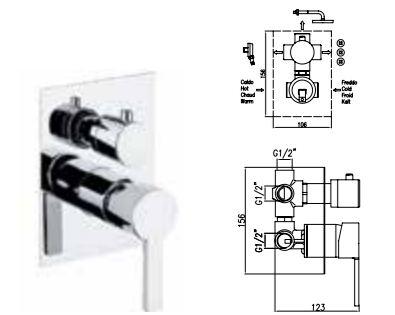

Смеситель встроенный на 3 выхода
● Арт. 77 CR 75 01
Розничная цена: 139 евро