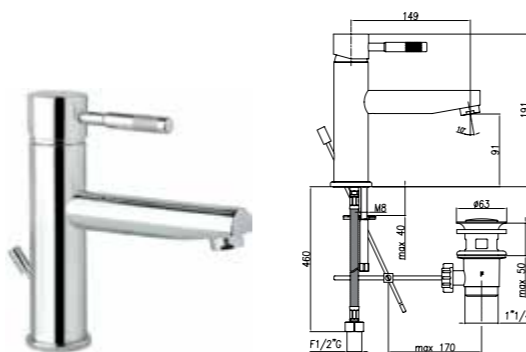

Смеситель для раковины с удлиненным прямым изливом и донным клапаном

Арт. 44 CR 5276
Розничная цена: 126 евро